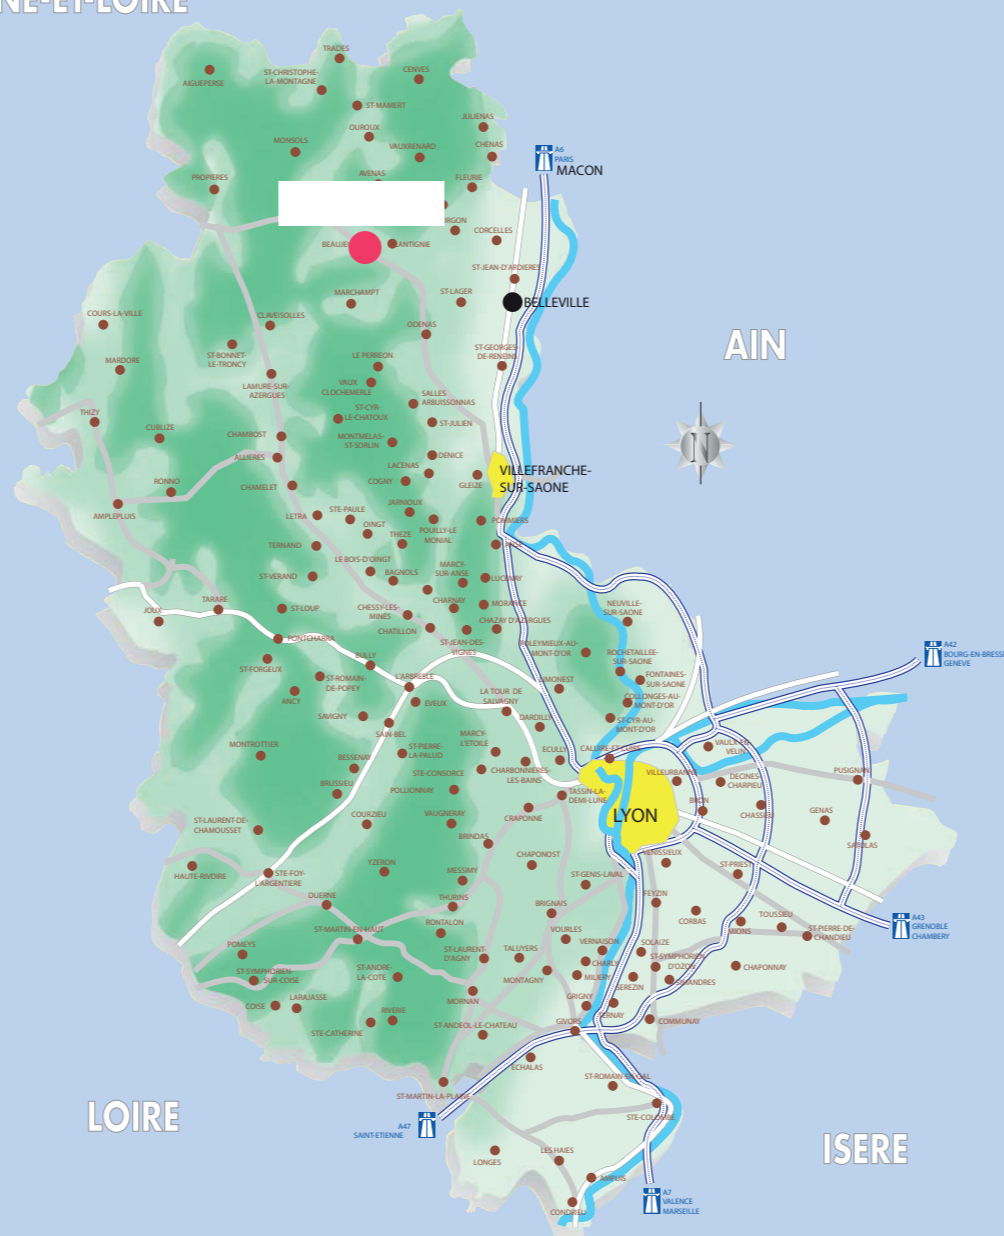

DE R A E M

SAONE-ET-LOIRE

NOMENCLATURE

A udin (place M.)D7	Hôtel de ville (place de l')D8
Ardières (promenade de l')F11-F12	Huire (route de)I13
Bassin (impasse du)B5	Ile (place de l')B6
Balcon (rue des)F12	Lantignié (route de)F12-F13
Blanchisserie (montée de la)E9	Liberté (place de la)D8
Bouchers (impasse des)D7	Moulin (impasse du)D8
Burnot (rue Philippe)D7-E7	Mûriers (chemin des)H14
Chanoine Desvernay (rue des)E11	Norgelet (rue Francis)F11
Croix des Larrons (montée de la)B7	Paix (place de la)E12-F12
Cros (montée des)H13	Pont des Pénitents (rue du)B6
Echarmeaux (rue des)B2-B3-B4-B5-B6-C6-C7	République (rue de la)D7-D8-D9
Ecoles (rue des)B6-B7-C7	Repos (avenue du)B6-B7
Etoux (montée des)D9-D10	Saint Joseph (route de)E12-F12-F13
Fontaine (place de la)C7	Stade (route du)A2-B3
Gare (rue de la)F12	Tilleuls (allée des)G12
Général Leclerc (rue du)D9-E10-E11-F12	Ursulines (rue des)C7-D7
Giraud (avenue du Docteur)D8-D9-E9-E10	Verdun (rue des)F10-F11