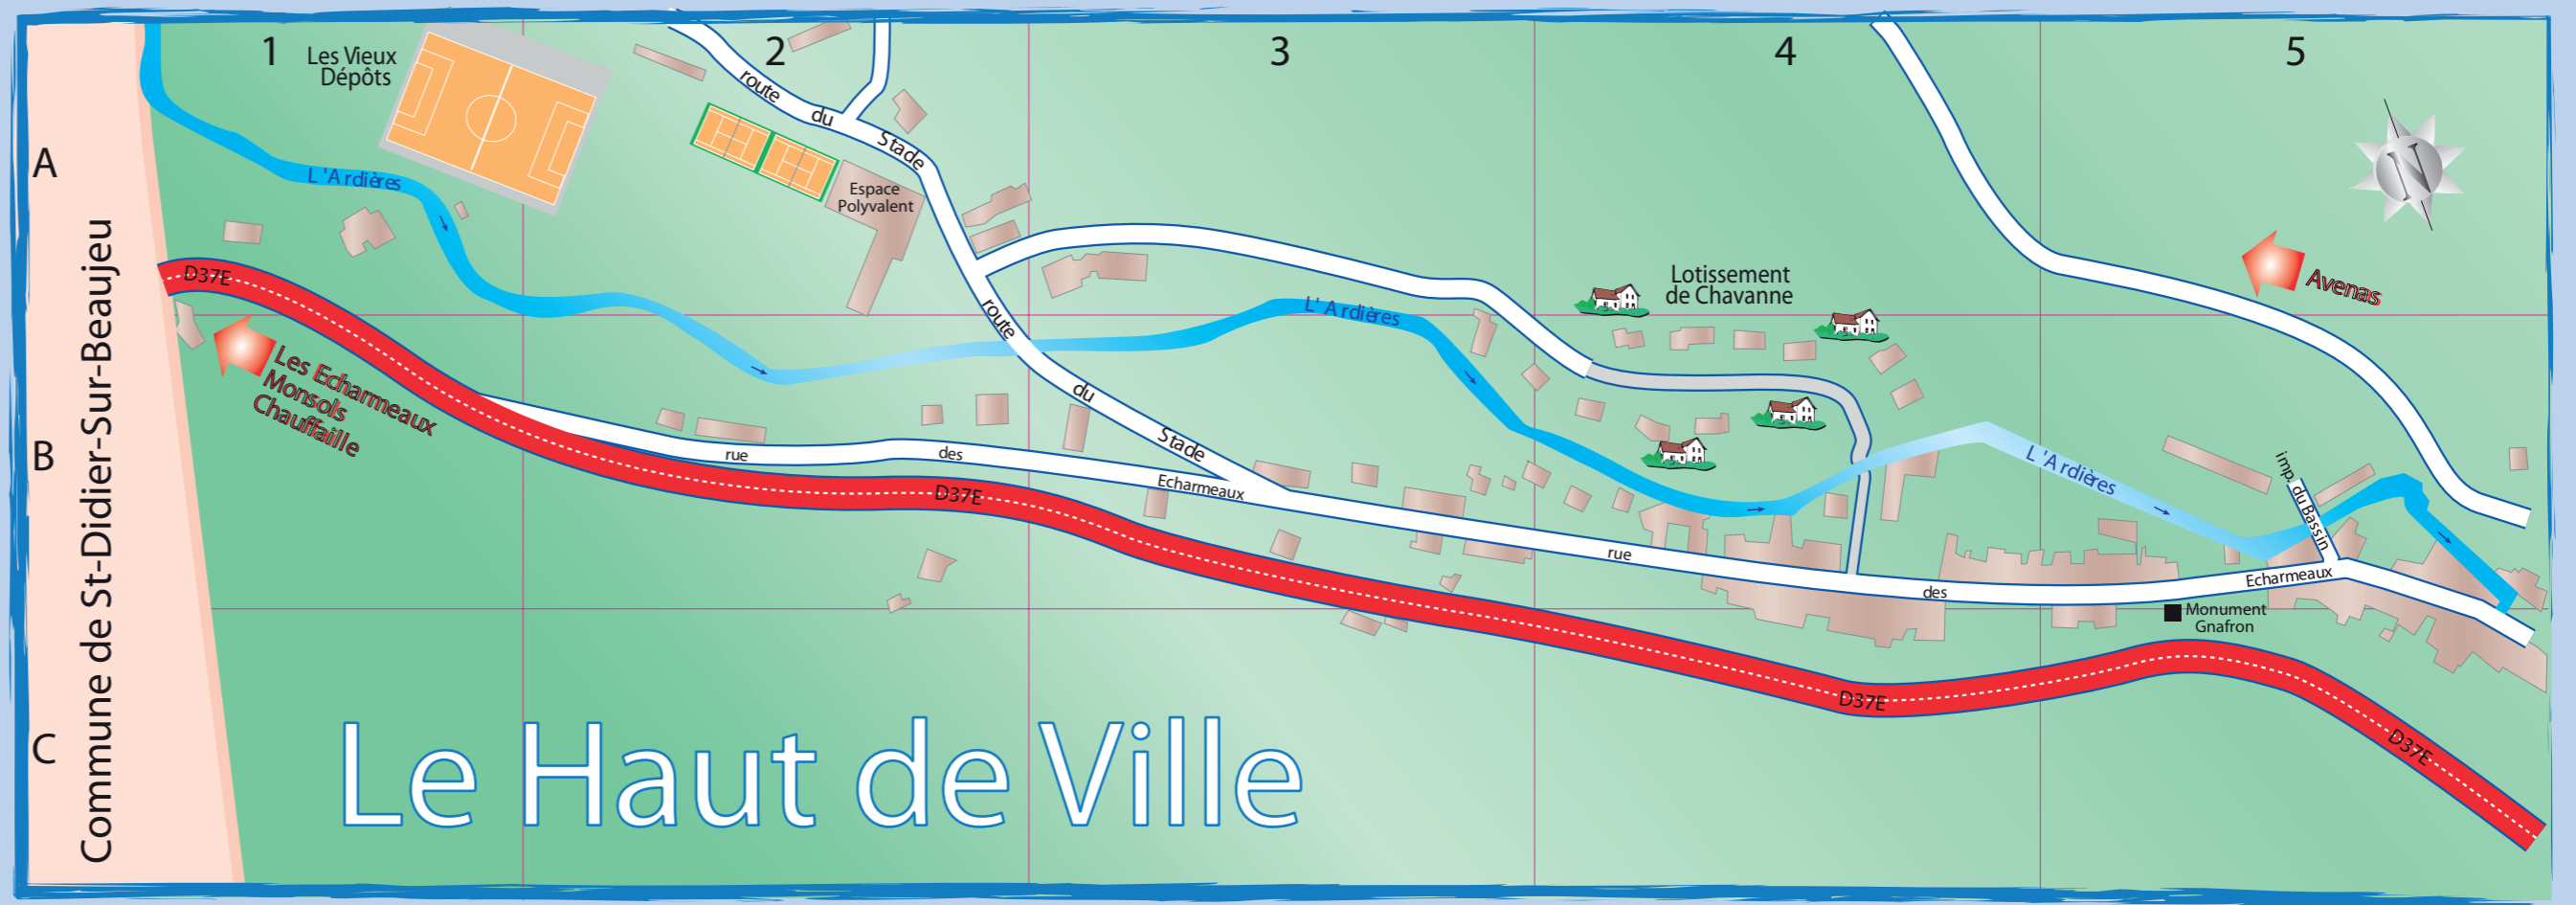

DE R A E M

SAONE-ET-LOIRE

NOMENCLATURE

A udin (place M.)D7	Hôtel de ville (place de l')D8
Ardières (promenade de l')F11-F12	Huire (route de)I13
Bassin (impasse du)B5	Ile (place de l')B6
Balcon (rue des)F12	Lantignié (route de)F12-F13
Blanchisserie (montée de la)E9	Liberté (place de la)D8
Bouchers (impasse des)D7	Moulin (impasse du)D8
Burnot (rue Philippe)D7-E7	Mûriers (chemin des)H14
Chanoine Desvernay (rue des)E11	Norgelet (rue Francis)F11
Croix des Larrons (montée de la)B7	Paix (place de la)E12-F12
Cros (montée des)H13	Pont des Pénitents (rue du)B6
Echarmeaux (rue des)B2-B3-B4-B5-B6-C6-C7	République (rue de la)D7-D8-D9
Ecoles (rue des)B6-B7-C7	Repos (avenue du)B6-B7
Etoux (montée des)D9-D10	Saint Joseph (route de)E12-F12-F13
Fontaine (place de la)C7	Stade (route du)A2-B3
Gare (rue de la)F12	Tilleuls (allée des)G12
Général Leclerc (rue du)D9-E10-E11-F12	Ursulines (rue des)C7-D7
Giraud (avenue du Docteur)D8-D9-E9-E10	Verdun (rue des)F10-F11