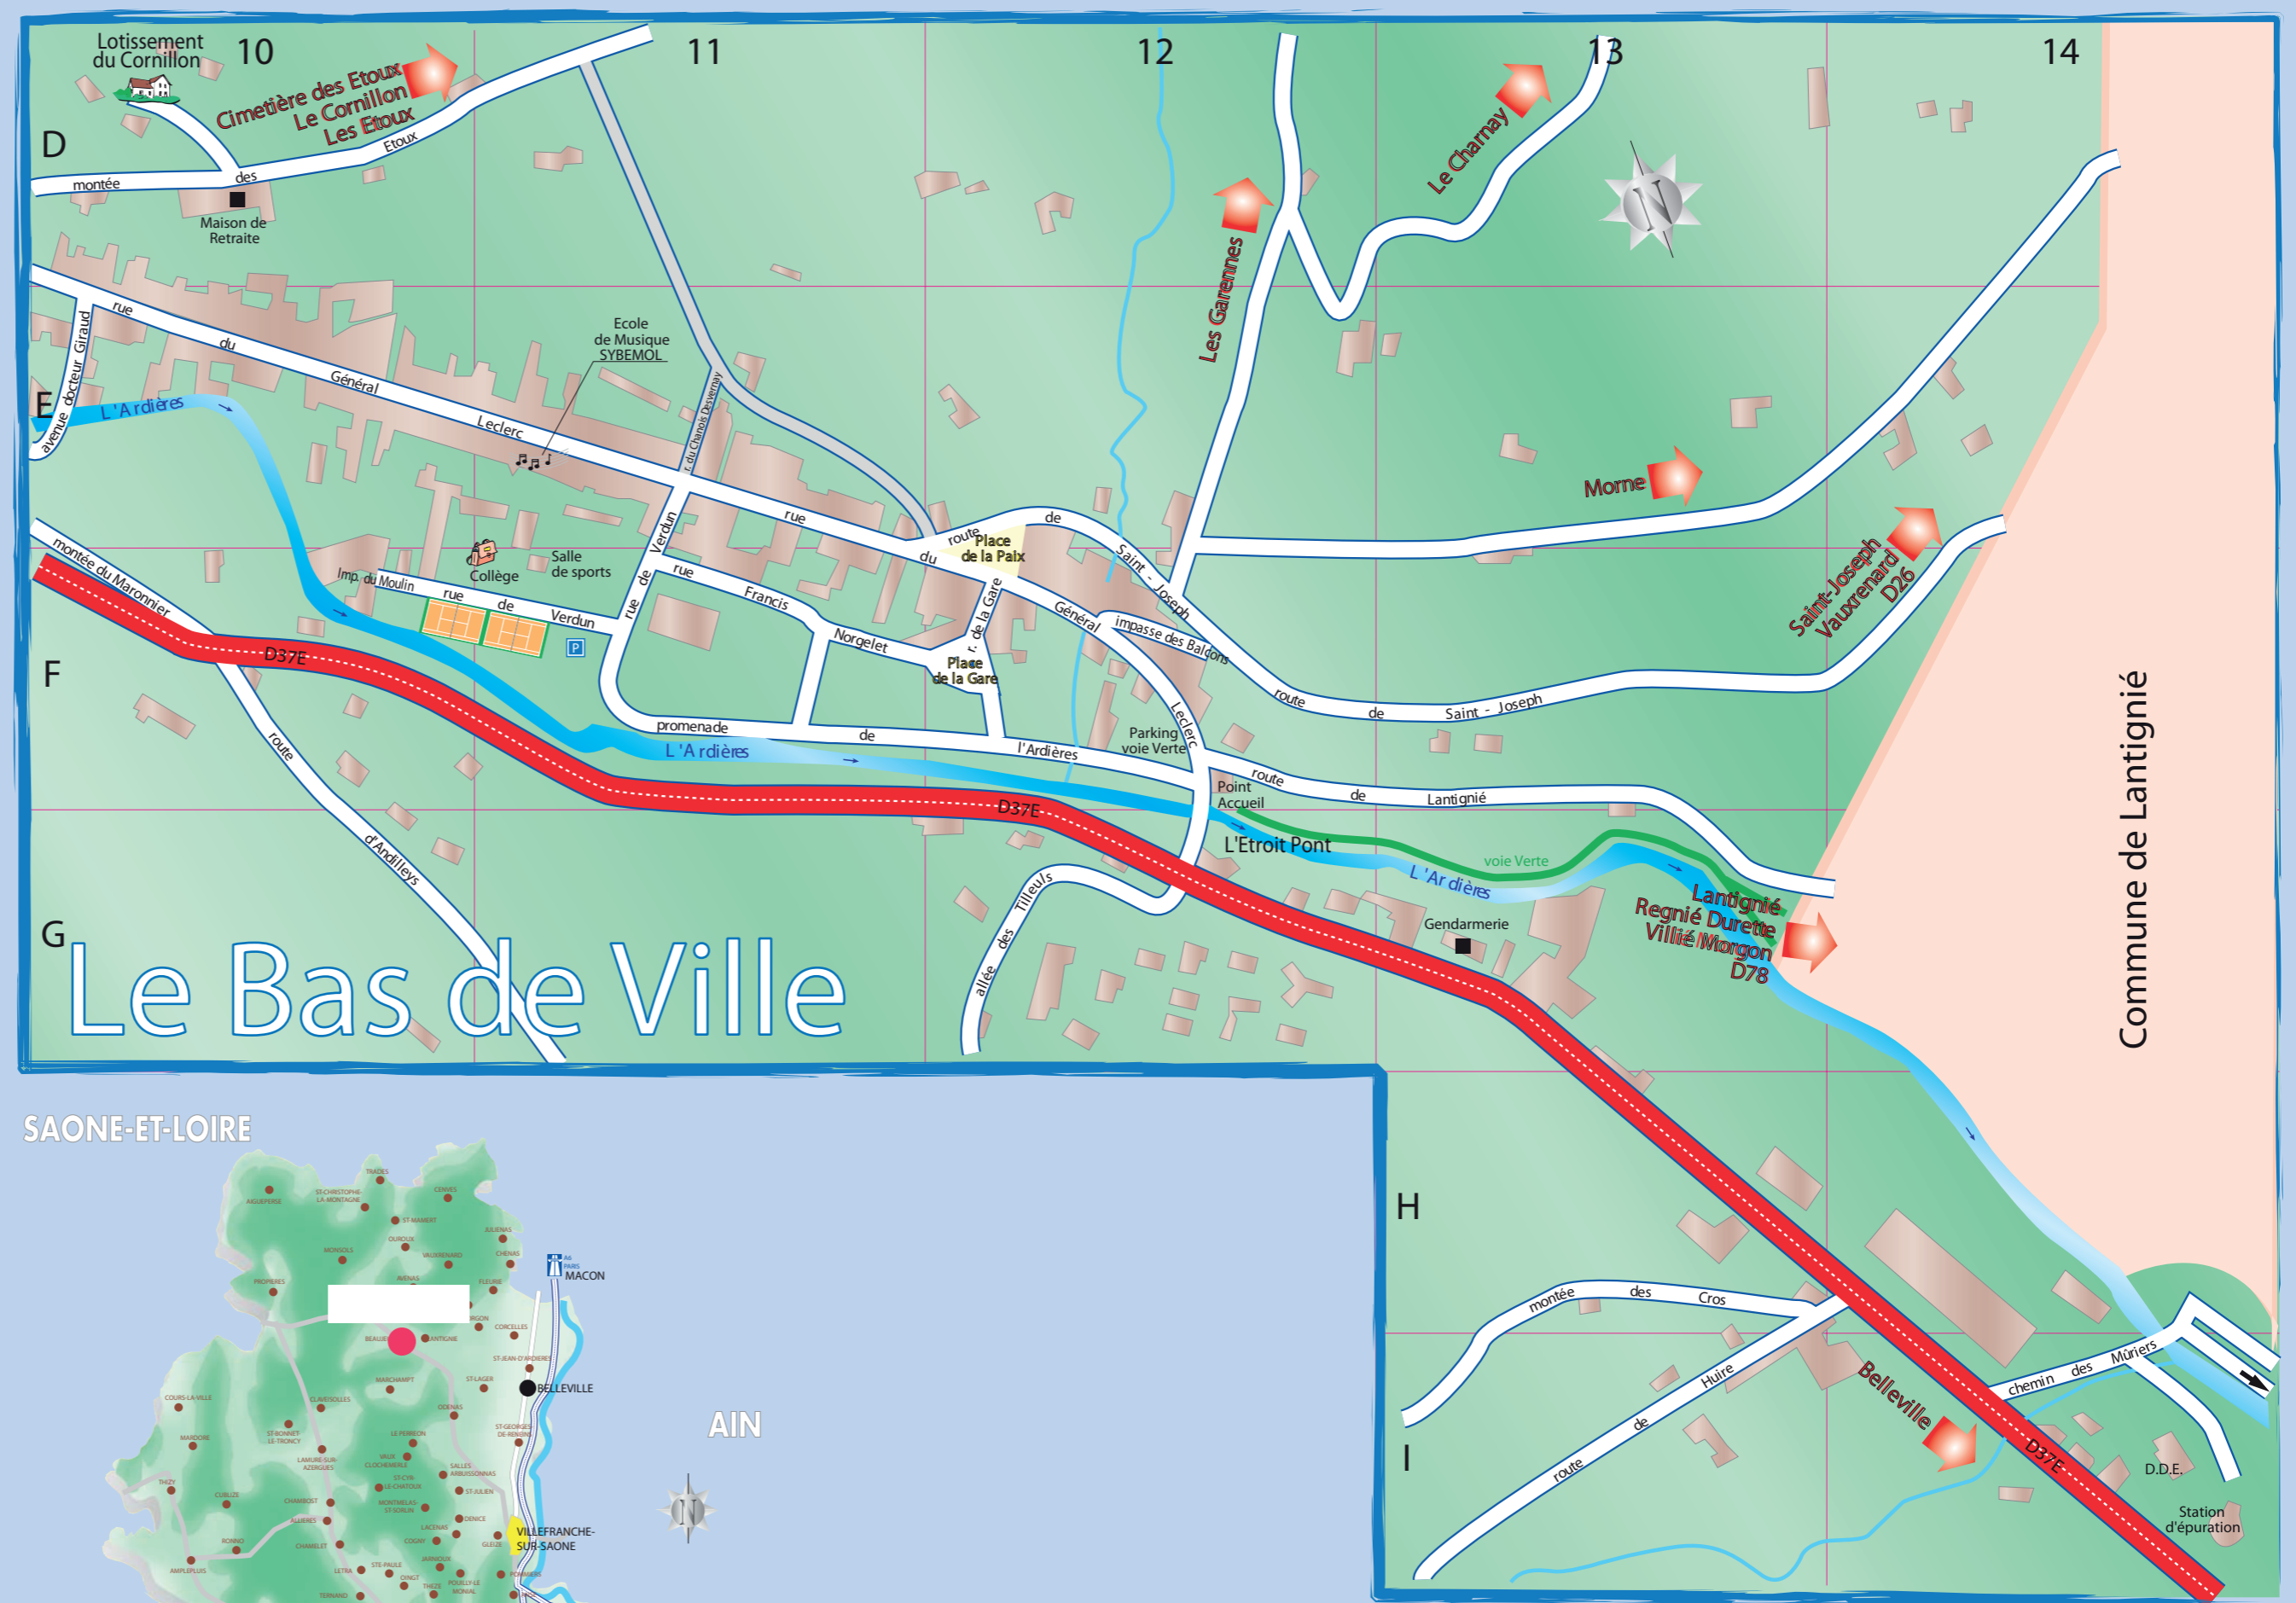

DE R A E M

SAONE-ET-LOIRE

NOMENCLATURE

A udin (place M.)D7	Hôtel de ville (place de l')D8
Ardières (promenade de l')F11-F12	Huire (route de)I13
Bassin (impasse du)B5	Ile (place de l')B6
Balcon (rue des)F12	Lantignié (route de)F12-F13
Blanchisserie (montée de la)E9	Liberté (place de la)D8
Bouchers (impasse des)D7	Moulin (impasse du)D8
Burnot (rue Philippe)D7-E7	Mûriers (chemin des)H14
Chanoine Desvernay (rue des)E11	Norgelet (rue Francis)F11
Croix des Larrons (montée de la)B7	Paix (place de la)E12-F12
Cros (montée des)H13	Pont des Pénitents (rue du)B6
Echarmeaux (rue des)B2-B3-B4-B5-B6-C6-C7	République (rue de la)D7-D8-D9
Ecoles (rue des)B6-B7-C7	Repos (avenue du)B6-B7
Etoux (montée des)D9-D10	Saint Joseph (route de)E12-F12-F13
Fontaine (place de la)C7	Stade (route du)A2-B3
Gare (rue de la)F12	Tilleuls (allée des)G12
Général Leclerc (rue du)D9-E10-E11-F12	Ursulines (rue des)C7-D7
Giraud (avenue du Docteur)D8-D9-E9-E10	Verdun (rue des)F10-F11